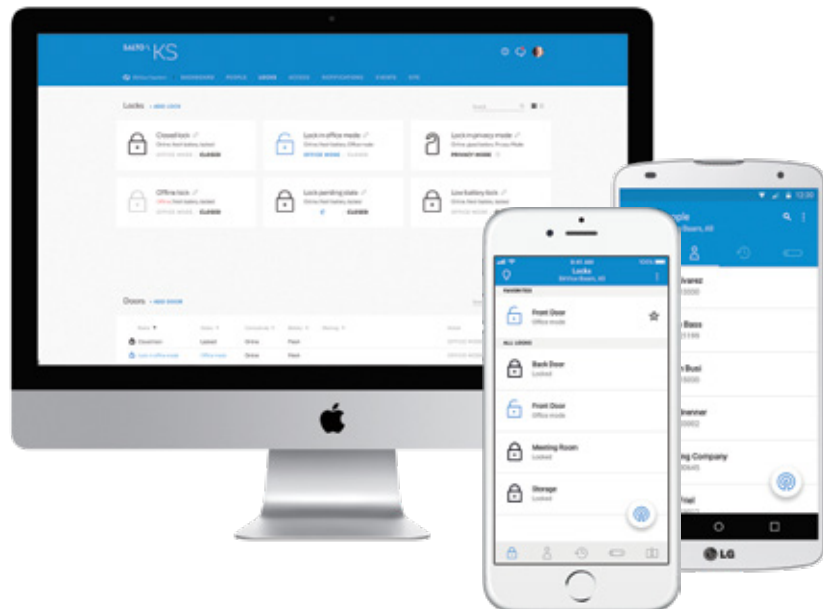

REPORTA CUALQUIER ACTIVIDAD

Recibe notificaciones específicas a una puerta o a la actividad del usuario.

CÓMO FUNCIONA

Control de accesos allá donde estés y en tiempo real.

SALTOKS.COM Y LA APP MÓVIL

Tu portal de acceso a tu cuenta es el lugar dónde puedes abrir puertas, crear grupos de acceso, gestionar usuarios y ver las entradas a tus puertas desde tu ordenador y, también, desde cualquiera de tus dispositivos móviles.

TAG

Un tag RFID que convierte a las llaves tradicionales en una cosa del pasado. Al presentar en la cerradura la nueva llave, se da acceso en cuestión de segundos tanto a visitantes como a empleados. Siempre de acuerdo a los derechos de acceso.

CONTROLA CON ABSOLUTA COMODIDAD TU CUENTA SALTO KS

Tu cuenta SALTO KS te permite establecer quién, dónde y en qué momento puede entrar. Crea grupos de usuarios, asigna o bloquea tags, determina a qué puertas pueden acceder, en qué día y a qué hora.

APERTURA
REMOTA

MENSAJES Y
ALERTAS

NIVEL DE
SEGURIDAD
BANCARIO

MULTIPLATAFORMA

Puedes manejar el control de accesos de SALTO KS desde cualquier dispositivo - móvil, tablet, pc - todo lo que necesitas es un dispositivo online con conexión a Internet.