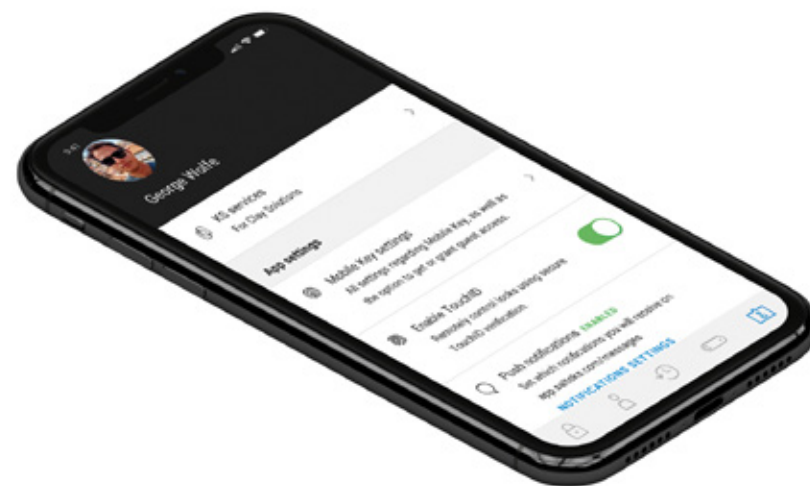

POSIBILIDAD DE
UN MISMO TAG EN
VARIOS SISTEMAS

UN TAG, LLAVES ILIMITADAS

Un solo tag trabaja para múltiples cuentas SALTO KS y es compatible también con SALTO SVN.

TELEMETRÍA Y NOTIFICACIONES

Mensajes auto-personalizados y notificaciones que ofrecen información en tiempo real sobre el acceso y el estado de las puertas.

KS CONNECT

UNA PLATAFORMA DE SERVICIOS CONECTADOS CON LA NUBE

Una plataforma donde futuros socios pueden encontrar software y servicios integrados con base en la nube.

SALTO ha construido un ecosistema de aplicaciones en la nube donde los futuros socios/servicios podrán estar integrados. Un mundo de posibilidades para el servicio y la integración hardware. KS Connect permite tener integraciones con software/herramientas existentes para dirigir su negocio fácilmente. KS Connect permite que los software de terceros y los proveedores de servicios enriquezcan sus ofertas con esta funcionalidad para cerraduras inteligentes. Además de aumentar la propuesta de valor de SALTO KS.